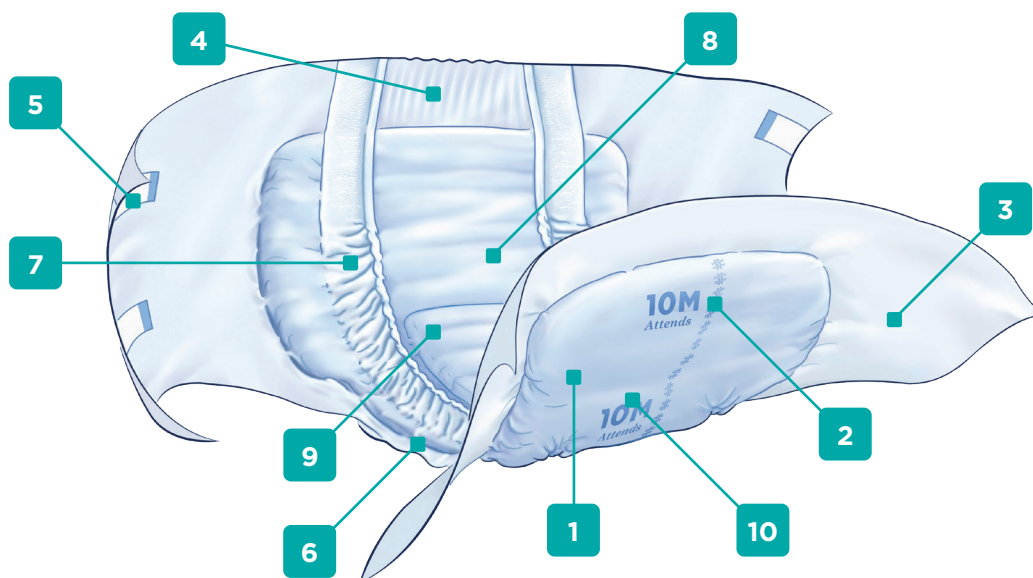

Attends® Slip Regular

Attends - 10-ti stupňový systém savosti pro inkontinentenci

Attends Slip Regular je ucelená řada plenkových kalhotek určených pro zvládnutí těžké inkontinence moče a/nebo stolice

- 1** Spodní prodyšná vrstva z materiálu napodobující textil zajišťující větší komfort.
- 2** Indikátor vlhkosti zajišťuje správnou ošetrovatelskou péči a je vodítkem pro případnou výměnu.
- 3** Prodyšné textilie, např. křídélka, zajišťují pohodlí a pevně sedí kolem pasu a napomáhají ke zdraví pokožky.
- 4** Elastický pás pro ještě lepší fixaci (kromě velikosti XS).
- 5** Systém opakované fixace se čtyřmi lepičky pro zajištění pomůcky na správném místě.
- 6** Elastické nohavičky lépe přiléhají a snižují riziko úniku moči.
- 7** Ochranné bariéry přilnou kolem končetin a tak snižují nebezpečí úniku moči.
- 8** Anatomicky tvarované jádro pro komfortní nošení.
- 9** Superabsorbční jádro se savou vrstvou pro zvýšení ochrany proti úniku moči, pro suchost pokožky a ochranu proti zápachu.
- 10** Velikost kalhotek a stupeň absorpce jsou vytištěny na zadní straně pomůcky. To umožňuje jednoduchou identifikaci výrobků při domácí/nemocniční péči.

Quick-Dry

Quick-Dry je přijímací vrstva umístěna přímo pod horní vrstvou, kde moč vstupuje do pomůcky. Ta rychle odvádí moč od pokožky směrem do pomůcky a zabraňuje moči proniknout zpět k povrchu. Může zvládnout několik výronů moči bez ovlivnění funkce pomůcky. Poskytuje mimořádný pocit sucha a ochrany pokožky pro uživatele.